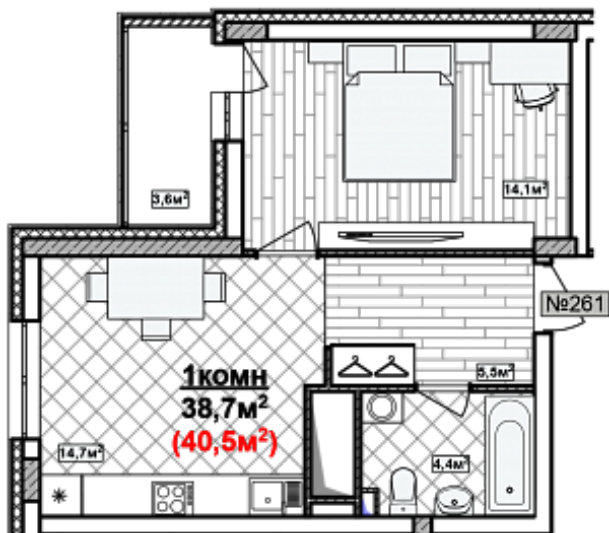

1 комн. 40.5 м²

Номер квартиры	261
Дом	2
Подъезд	4
Этаж	19
Количество комнат	1
Общая приведенная площадь	40.5 м ²
Общая площадь	38.7
Жилая площадь	14.1 м ²
Площадь кухни	14.7
Площадь лоджии	3.6
Срок сдачи	II кв. 2024